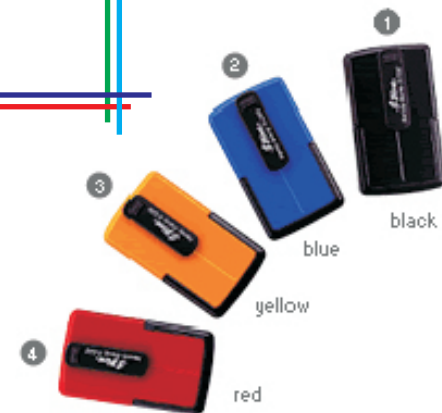

Handy Stamp Shiny Q32

Misure 32x32 mm

Ø 32 mm

Colori inchiostro

Piccolo e maneggevole, la linea **Handy Stamp** ha un meccanismo unico e facile da utilizzare con una sola mano.
Disponibile in diversi colori divertenti e giovanili.