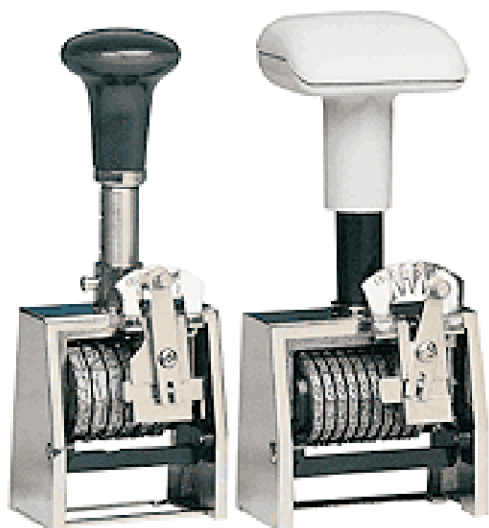

Numeratore automatico <UNIVERSAL> 4320

Numeratore a **10** cifre

Altezza caratteri **4,5** mm

1 2 3 4 5 6 7 8 9 0

Cavallotto in metallo nichelato
Ruote e parti di scatto in acciaio temperato
Zeri abbassabili

Colore inchiostro

Ricariche acquistabili

NEUTRO

Senza Piastra Testo
Consegna 20/25 giorni lavorativi