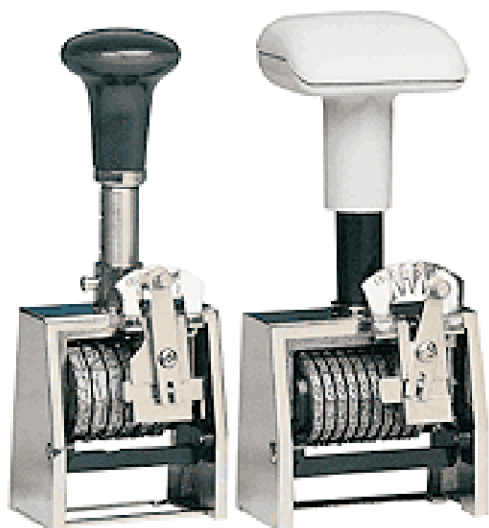

## Numeratore automatico <UNIVERSAL> 4320

Numeratore a **8** cifre

Altezza caratteri **4,5** mm

1 2 3 4 5 6 7 8

Cavallotto in metallo nichelato  
Ruote e parti di scatto in acciaio temperato  
Zeri abbassabili

Colore inchiostro

Ricariche acquistabili

NEUTRO

Senza Piastra Testo

Consegna 20/25 giorni lavorativi