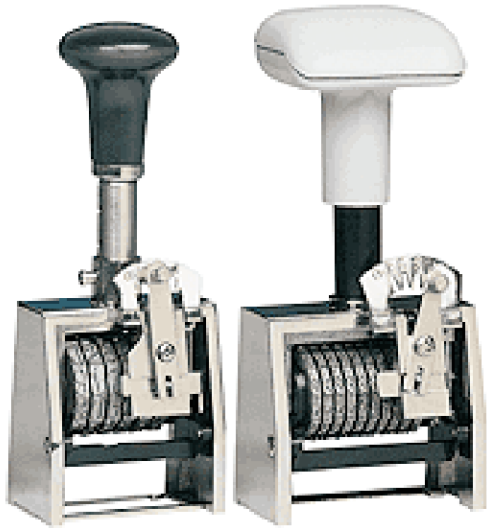

Numeratore automatico <UNIVERSAL> 4320

Numeratore a **6** cifre

Altezza caratteri **10** mm

1 2 3 4 5 6

Cavallotto in metallo nichelato
Ruote e parti di scatto in acciaio temperato
Zeri abbassabili

Colore inchiostro

Ricariche acquistabili

NEUTRO

Senza Piastra Testo

Consegna 20/25 giorni lavorativi